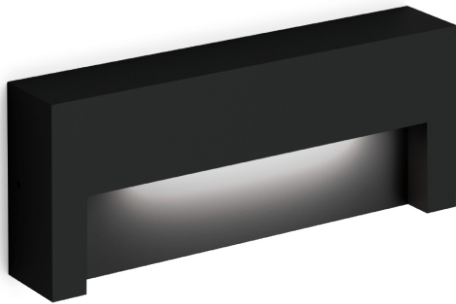

# RETO OUTDOOR WALL SURF 2.0 LED 3000K B

Datablad productinformatie

ADVIESPRIJS EXCL. BTW

**€ 188,00**

PRODUCTGEGEVENS

**SKU:** 110889190

**Productpagina:**

[Bekijk product op wolfs.nl](#)

DOWNLOADS

• **Handleiding 1:**

[Open bestand](#)

RETO OUTDOOR WALL SURF 2.0 LED 3000K B

## Omschrijving

Wand opbouwarmatuur Reto 2.0. LED 8,7W, 3000K, 335Lm, dimbaar via fase afsnijding. Uitgevoerd in de kleur mat zwart. [L:200mm H:80mm D:36mm] IP65