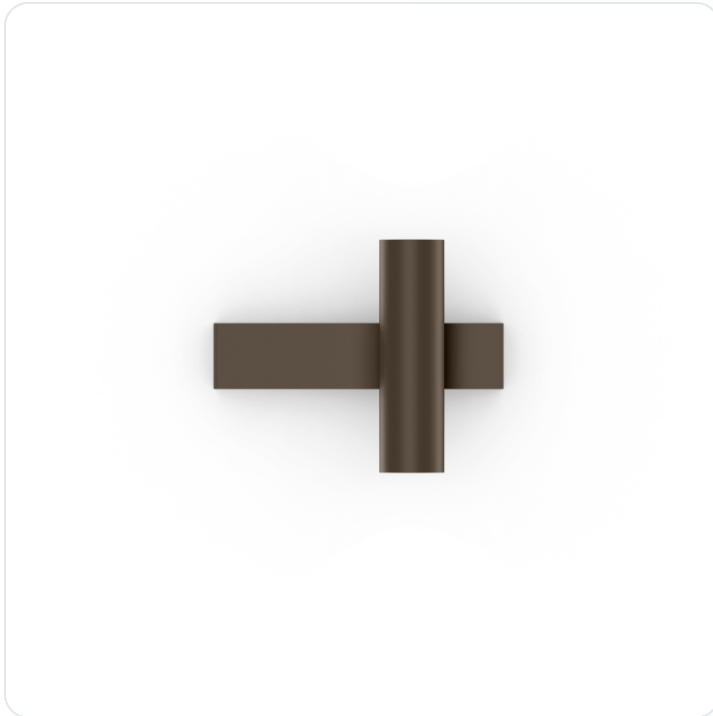

CENO WALL SURF 2.0 LED 2700K Q

Datablad productinformatie

ADVIESPRIJS EXCL. BTW

€ 195,00

PRODUCTGEGEVENS

SKU: 110889085

Productpagina:

[Bekijk product op wolfs.nl](#)

DOWNLOADS

• **Handleiding 1:**

[Open bestand](#)

CENO WALL SURF 2.0 LED 2700K Q

Omschrijving

Wand opbouwarmatuur Ceno 2.0, uitgevoerd in de kleur brons, voorzien van 2 x 7W warmwitte led (2700K - 2x470Lm - CRI>90), fase afsnij dimbaar. [Ø34; H:120; B:150mm]