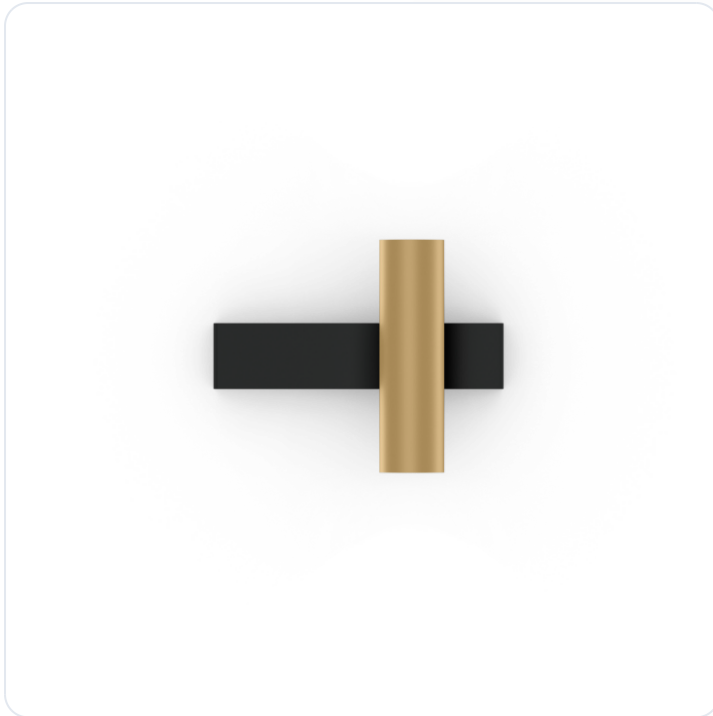

## CENO WALL SURF 2.0 LED 2700K CH

Datablad productinformatie

ADVIESPRIJS EXCL. BTW

**€ 195,00**

PRODUCTGEGEVENS

**SKU:** 110889083

**Productpagina:**

[Bekijk product op wolfs.nl](#)

DOWNLOADS

• **Handleiding 1:**

[Open bestand](#)

CENO WALL SURF 2.0 LED 2700K CH

### Omschrijving

Wandarmatuur Ceno 2.0, LED 14W, 2700K, 940Lm, uitgevoerd in de kleur mat zwart met champagne. [ Ø:34mm H:120mm ] IP20 (incl. driver)