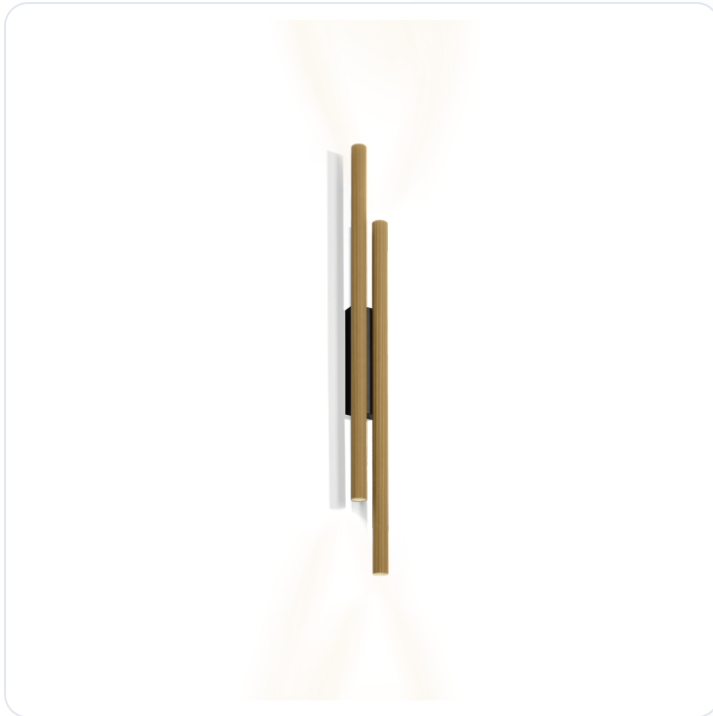

TRACE SLIM WALL SURF 2.0 LED 2700K CH

Datablad productinformatie

ADVIESPRIJS EXCL. BTW

€ 339,00

PRODUCTGEGEVENS

SKU: 110889016

Productpagina:

[Bekijk product op wolfs.nl](#)

DOWNLOADS

• **Handleiding 1:**

[Open bestand](#)

TRACE SLIM WALL SURF 2.0 LED 2700K CH

Omschrijving

Wand opbouw armatuur Trace Slim 2.0, uitgevoerd in de kleur zwart/champagne, voorzien van 4 x 9W warmwitte led (2700K - 4 x 490Lm), inclusief driver, fase afsnijding dimbaar. [Ø28; tot H:720mm]