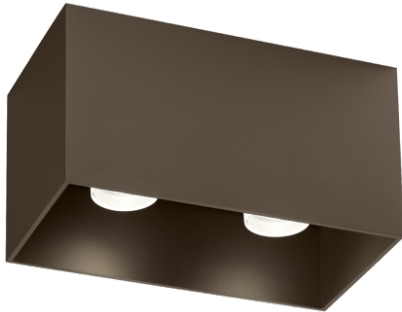

## BOX CEILING SURF 2.0 LED 2000-3000K Q

Datablad productinformatie

ADVIESPRIJS EXCL. BTW

**€ 281,00**

PRODUCTGEGEVENS

**SKU:** 110888667

**Productpagina:**

[Bekijk product op wolfs.nl](#)

DOWNLOADS

• **Handleiding 1:**

[Open bestand](#)

BOX CEILING SURF 2.0 LED 2000-3000K Q

### Omschrijving

BOX CEILING SURF 2.0 LED 2000-3000K Q