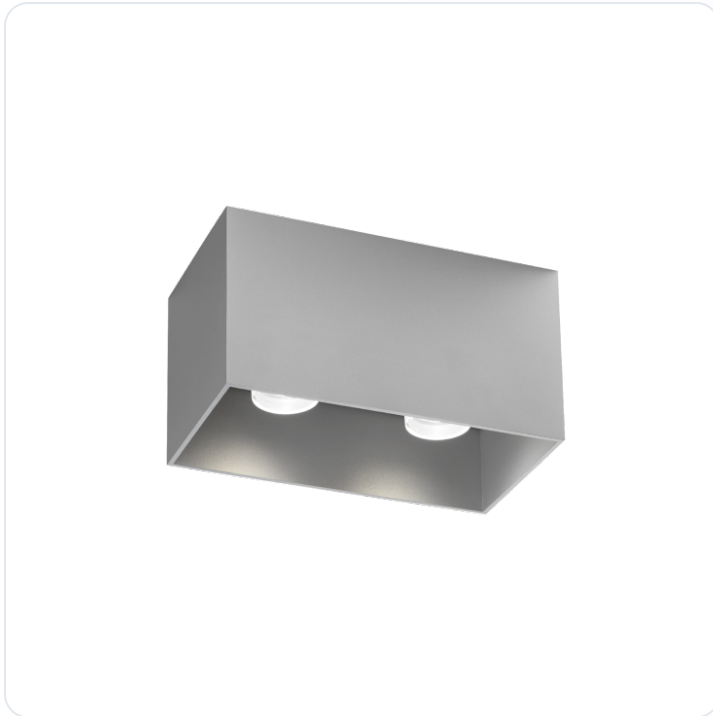

BOX CEILING SURF 2.0 LED 2000-3000K L

Datablad productinformatie

ADVIESPRIJS EXCL. BTW

€ 281,00

PRODUCTGEGEVENS

SKU: 110888658

Productpagina:

[Bekijk product op wolfs.nl](#)

DOWNLOADS

• **Handleiding 1:**

[Open bestand](#)

BOX CEILING SURF 2.0 LED 2000-3000K L

Omschrijving

BOX CEILING SURF 2.0 LED 2000-3000K L