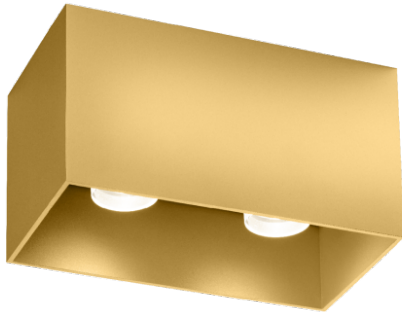

## BOX CEILING SURF 2.0 LED 2000-3000K G

Datablad productinformatie

ADVIESPRIJS EXCL. BTW

**€ 281,00**

PRODUCTGEGEVENS

**SKU:** 110888655

**Productpagina:**

[Bekijk product op wolfs.nl](#)

DOWNLOADS

• **Handleiding 1:**

[Open bestand](#)

BOX CEILING SURF 2.0 LED 2000-3000K G

### Omschrijving

BOX CEILING SURF 2.0 LED 2000-3000K G