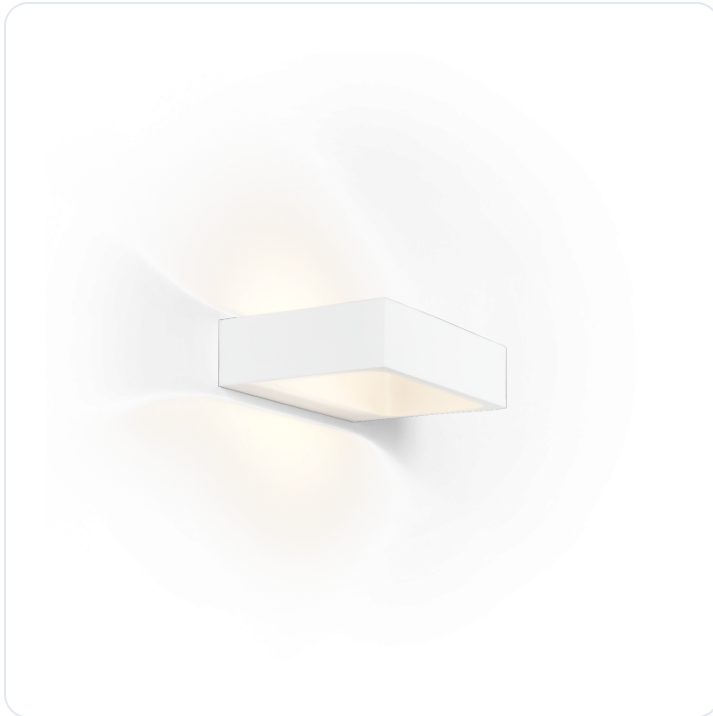

BENTO 1.3 LED 3000K DIM W

Datablad productinformatie

ADVIESPRIJS EXCL. BTW

€ 215,00

PRODUCTGEGEVENS

SKU: 110888069

Productpagina:

[Bekijk product op wolfs.nl](#)

DOWNLOADS

- **Handleiding 1:**

[Open bestand](#)

BENTO 1.3 LED 3000K DIM W

Omschrijving

BENTO 1.3 LED 3000K DIM W