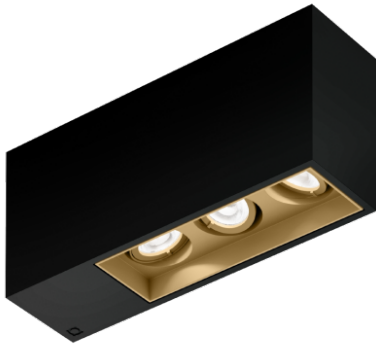

PLANO PETIT CEILING SURF 3.0 LED 2000-30

Datablad productinformatie

ADVIESPRIJS EXCL. BTW

€ 325,00

PRODUCTGEGEVENS

SKU: 110403147

Productpagina:

[Bekijk product op wolfs.nl](#)

DOWNLOADS

• **Handleiding 1:**

[Open bestand](#)

PLANO PETIT CEILING SURF 3.0 LED 2000-30