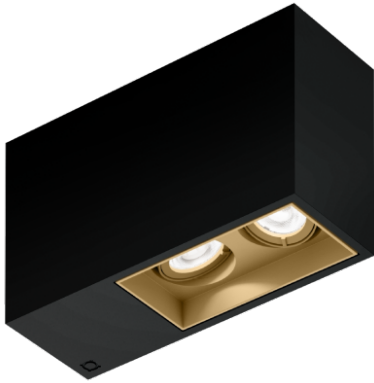

PLANO PETIT CEILING SURF 2.0 LED 2000-30

Datablad productinformatie

ADVIESPRIJS EXCL. BTW

€ 255,00

PRODUCTGEGEVENS

SKU: 110403127

Productpagina:

[Bekijk product op wolfs.nl](#)

DOWNLOADS

- **Handleiding 1:**

[Open bestand](#)

PLANO PETIT CEILING SURF 2.0 LED 2000-30