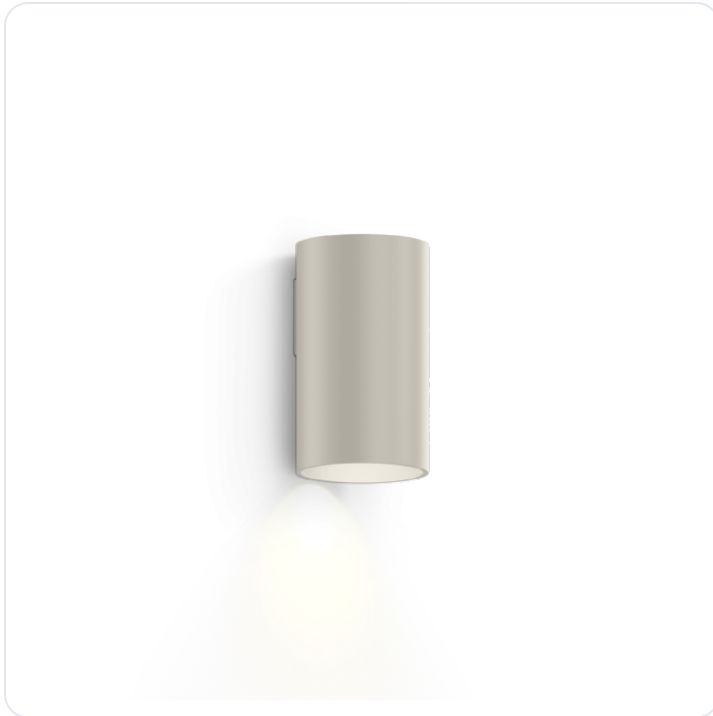

RAY MINI WALL SURF 1.0 PAR16 SG

Datablad productinformatie

ADVIESPRIJS EXCL. BTW

€ 68,00

PRODUCTGEGEVENS

SKU: 110403052

Productpagina:

[Bekijk product op wolfs.nl](#)

DOWNLOADS

• **Handleiding 1:**

[Open bestand](#)

RAY MINI WALL SURF 1.0 PAR16 SG