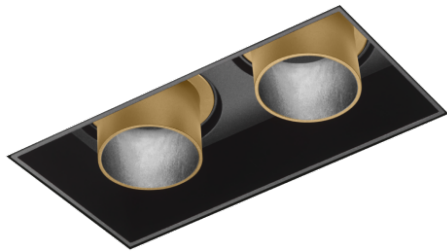

SNEAK TRIMLESS CEILING REC 2.0 LED 2000-

Datablad productinformatie

ADVIESPRIJS EXCL. BTW

€ 242,50

PRODUCTGEGEVENS

SKU: 110402418

Productpagina:

[Bekijk product op wolfs.nl](#)

DOWNLOADS

• **Handleiding 1:**

[Open bestand](#)

SNEAK TRIMLESS CEILING REC 2.0 LED 2000-