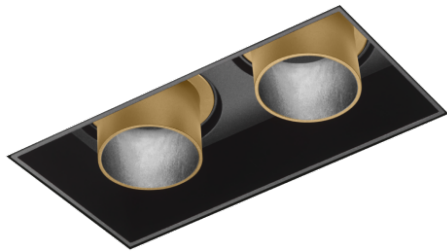

SNEAK TRIMLESS CEILING REC 2.0 LED 2000-

Datablad productinformatie

ADVIESPRIJS EXCL. BTW

€ 242,50

PRODUCTGEGEVENS

SKU: 110402418

Productpagina:

[Bekijk product op wolfs.nl](#)

DOWNLOADS

- **Handleiding 1:**

[Open bestand](#)

SNEAK TRIMLESS CEILING REC 2.0 LED 2000-