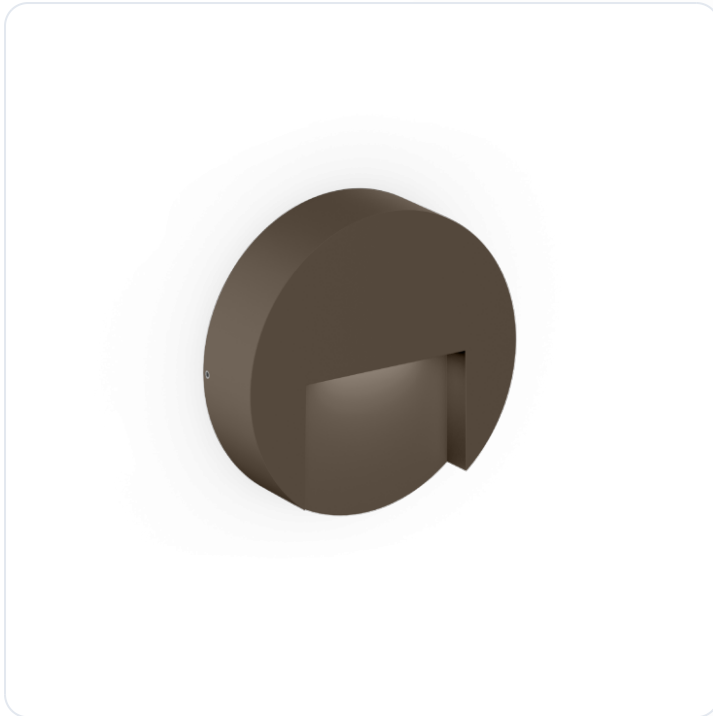

RETO ROUND OUTDOOR WALL SURF 1.3 LED 300

Datablad productinformatie

ADVIESPRIJS EXCL. BTW

€ 198,00

PRODUCTGEGEVENS

SKU: 110401891

Productpagina:

[Bekijk product op wolfs.nl](#)

DOWNLOADS

• **Handleiding 1:**

[Open bestand](#)

RETO ROUND OUTDOOR WALL SURF 1.3 LED 300