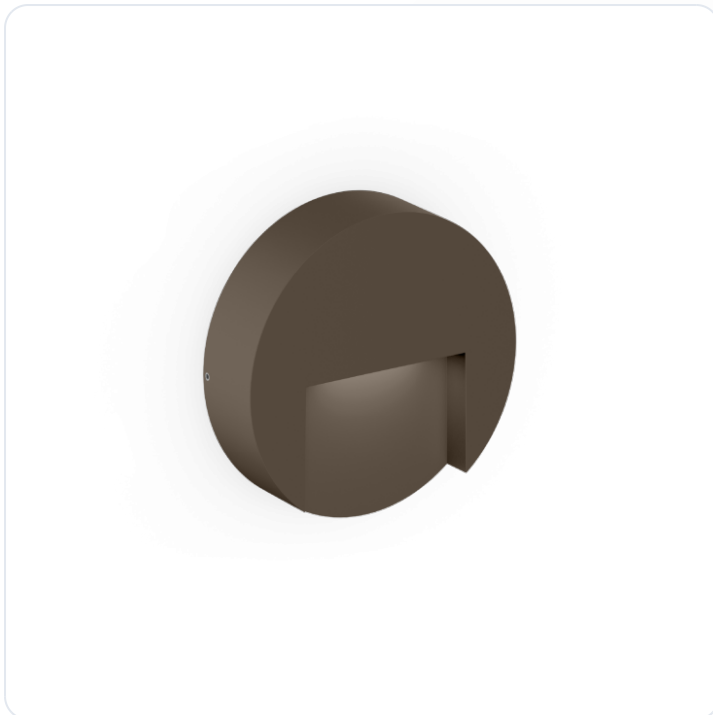

## RETO ROUND OUTDOOR WALL SURF 1.3 LED 300

Datablad productinformatie

ADVIESPRIJS EXCL. BTW

**€ 198,00**

PRODUCTGEGEVENS

**SKU:** 110401891

**Productpagina:**

[Bekijk product op wolfs.nl](#)

DOWNLOADS

• **Handleiding 1:**

[Open bestand](#)

RETO ROUND OUTDOOR WALL SURF 1.3 LED 300