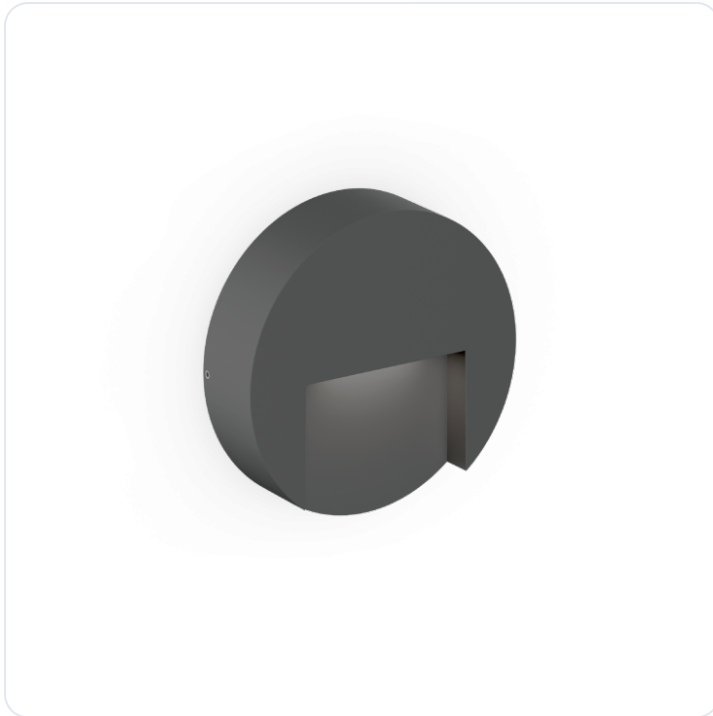

RETO ROUND OUTDOOR WALL SURF 1.3 LED 300

Datablad productinformatie

ADVIESPRIJS EXCL. BTW

€ 198,00

PRODUCTGEGEVENS

SKU: 110401890

Productpagina:

[Bekijk product op wolfs.nl](#)

DOWNLOADS

• **Handleiding 1:**

[Open bestand](#)

RETO ROUND OUTDOOR WALL SURF 1.3 LED 300