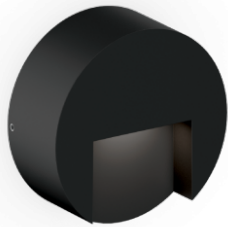

RETO ROUND OUTDOOR WALL SURF 0.8 LED 300

Datablad productinformatie

ADVIESPRIJS EXCL. BTW

€ 158,00

PRODUCTGEGEVENS

SKU: 110401889

Productpagina:

[Bekijk product op wolfs.nl](#)

DOWNLOADS

• **Handleiding 1:**

[Open bestand](#)

RETO ROUND OUTDOOR WALL SURF 0.8 LED 300