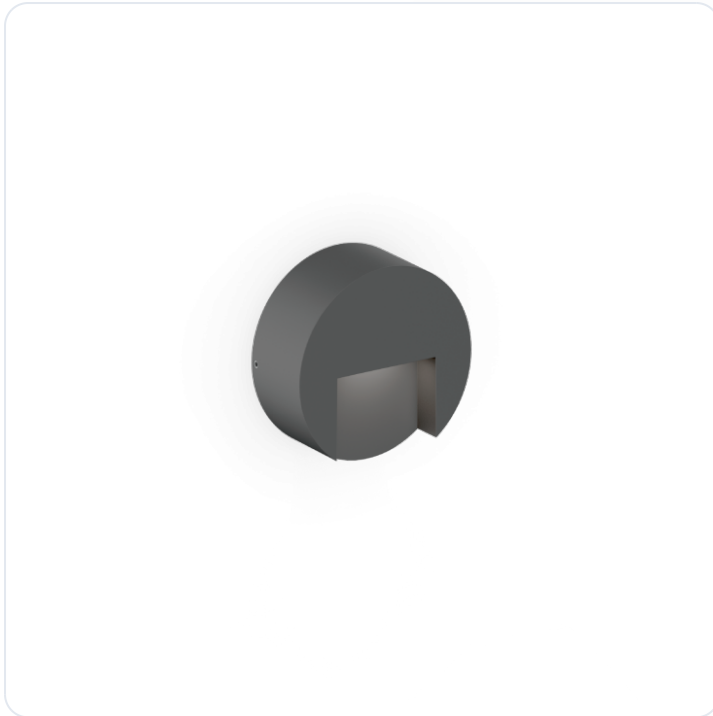

## RETO ROUND OUTDOOR WALL SURF 0.8 LED 300

Datablad productinformatie

ADVIESPRIJS EXCL. BTW

**€ 158,00**

PRODUCTGEGEVENS

**SKU:** 110401887

**Productpagina:**

[Bekijk product op wolfs.nl](#)

DOWNLOADS

• **Handleiding 1:**

[Open bestand](#)

RETO ROUND OUTDOOR WALL SURF 0.8 LED 300