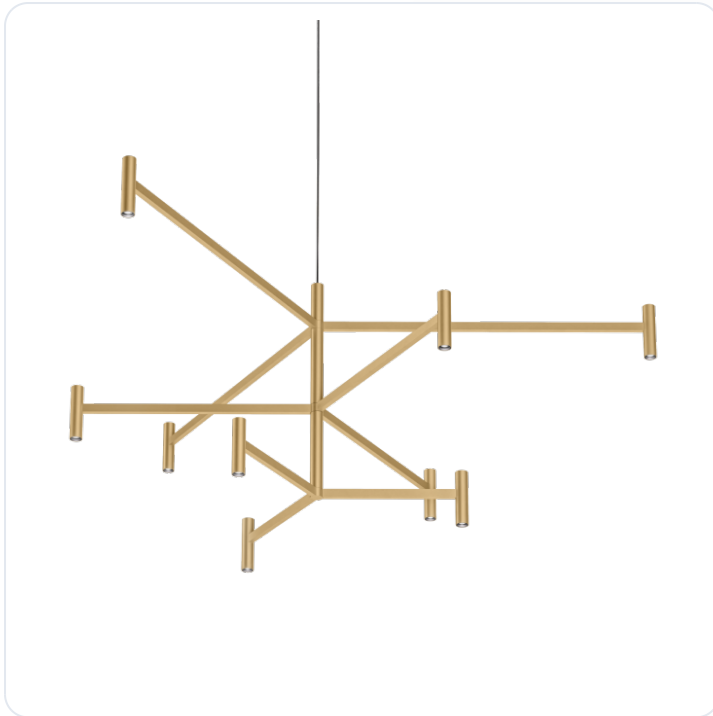

## MATCH LUSTA CEILING SUSP 3.2.1 LED 2700K

Datablad productinformatie

ADVIESPRIJS EXCL. BTW

**€ 1.240,00**

PRODUCTGEGEVENS

**SKU:** 110401514

**Productpagina:**

[Bekijk product op wolfs.nl](#)

DOWNLOADS

• **Handleiding 1:**

[Open bestand](#)

MATCH LUSTA CEILING SUSP 3.2.1 LED 2700K