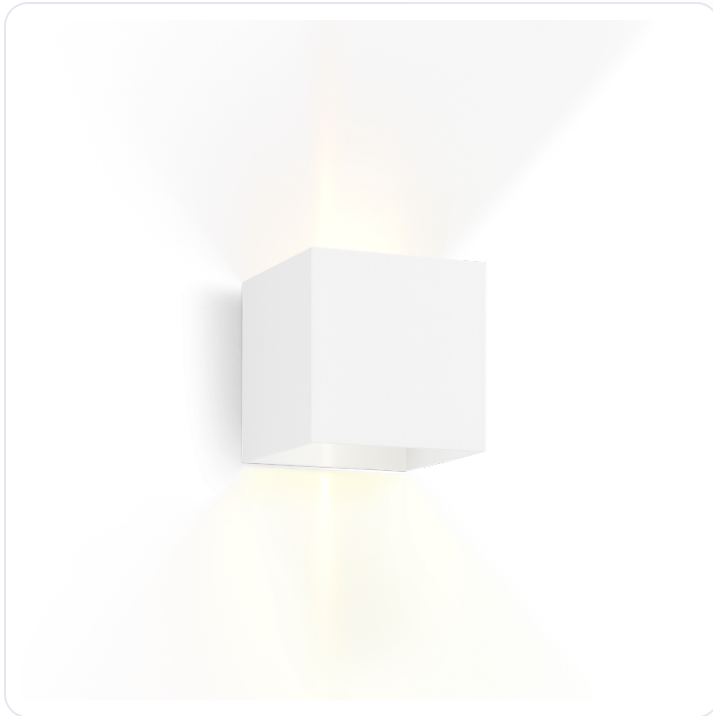

BOX WALL SURF 2.0 LED 2700K W

Datablad productinformatie

ADVIESPRIJS EXCL. BTW

€ 216,00

PRODUCTGEGEVENS

SKU: 110208317

Productpagina:

[Bekijk product op wolfs.nl](#)

DOWNLOADS

• **Handleiding 1:**

[Open bestand](#)

BOX WALL SURF 2.0 LED 2700K W

Omschrijving

BOX WALL SURF 2.0 LED 2700K W