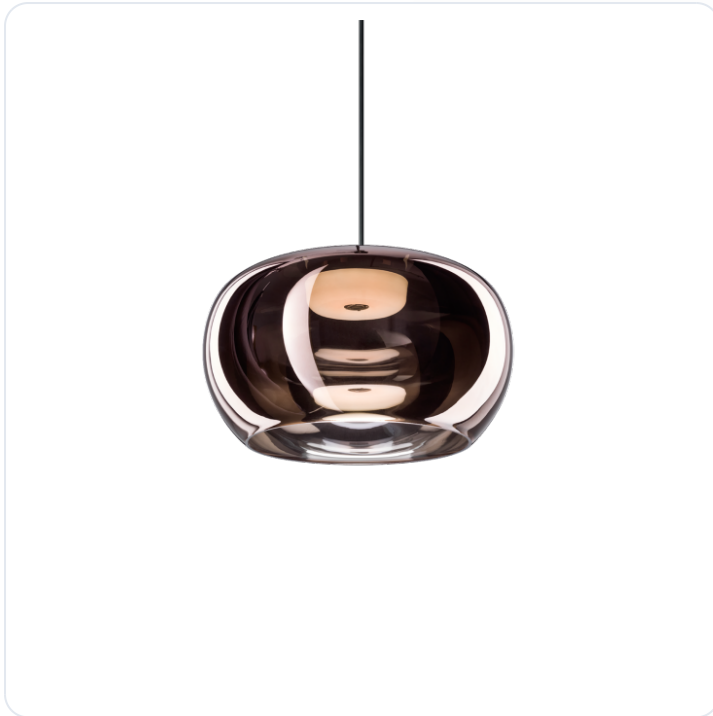

WETRO CEILING SUSP 3.0 LED 1800-2850K P

Datablad productinformatie

ADVIESPRIJS EXCL. BTW

€ 391,00

PRODUCTGEGEVENS

SKU: 110208047

Productpagina:

[Bekijk product op wolfs.nl](#)

DOWNLOADS

• **Handleiding 1:**

[Open bestand](#)

WETRO CEILING SUSP 3.0 LED 1800-2850K P

Omschrijving

Pendel armatuur Wetro 3.0, uitgevoerd in copper glas, voorzien van 12W warmwitte led (1800-2850K - 385Lm - CRI>90), fase afsnijding dimbaar. [Ø300/166; H:223; pendellengte: max. 4000mm] IP20