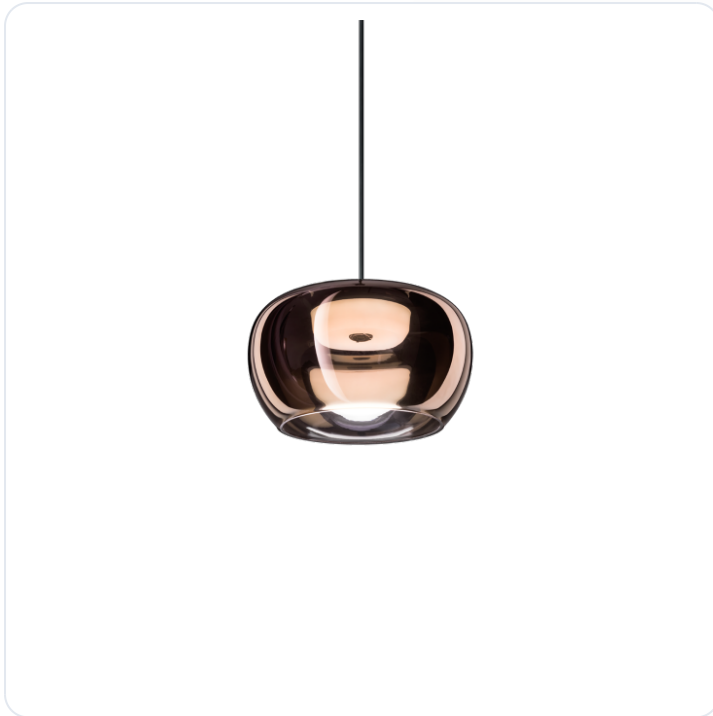

WETRO CEILING SUSP 2.0 LED 1800-2850K P

Datablad productinformatie

ADVIESPRIJS EXCL. BTW

€ 337,00

PRODUCTGEGEVENS

SKU: 110208041

Productpagina:

[Bekijk product op wolfs.nl](#)

DOWNLOADS

• **Handleiding 1:**

[Open bestand](#)

WETRO CEILING SUSP 2.0 LED 1800-2850K P

Omschrijving

Pendel armatuur Wetro 2.0, uitgevoerd in copper glas, voorzien van 12W warmwitte led (1800-2850K - 385Lm - CRI>90), fase afsnijding dimbaar. [Ø225/166; H:130; pendellengte: max. 4000mm] IP20