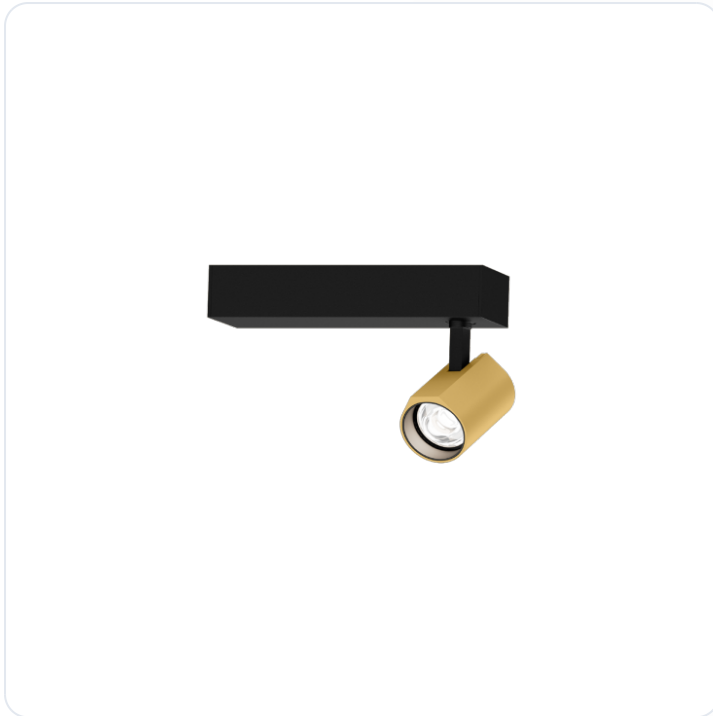

# CENO CEILING SURF 1.0 LED 2700K K

Datablad productinformatie

ADVIESPRIJS EXCL. BTW

**€ 168,00**

PRODUCTGEGEVENS

**SKU:** 110207480

**Productpagina:**

[Bekijk product op wolfs.nl](#)

DOWNLOADS

- **Handleiding 1:**

[Open bestand](#)

CENO CEILING SURF 1.0 LED 2700K K

## Omschrijving

Opbouwspot Ceno. LED 9W, 2700K, 470Lm, CRI>90, fase afsnijding dimbaar. Vervaardigd uit aluminium met goud kleurige spot en zwarte opbouwvoet. [voet LxBxh=270x34x26mm, spot: Ø35mm H:55mm] IP20