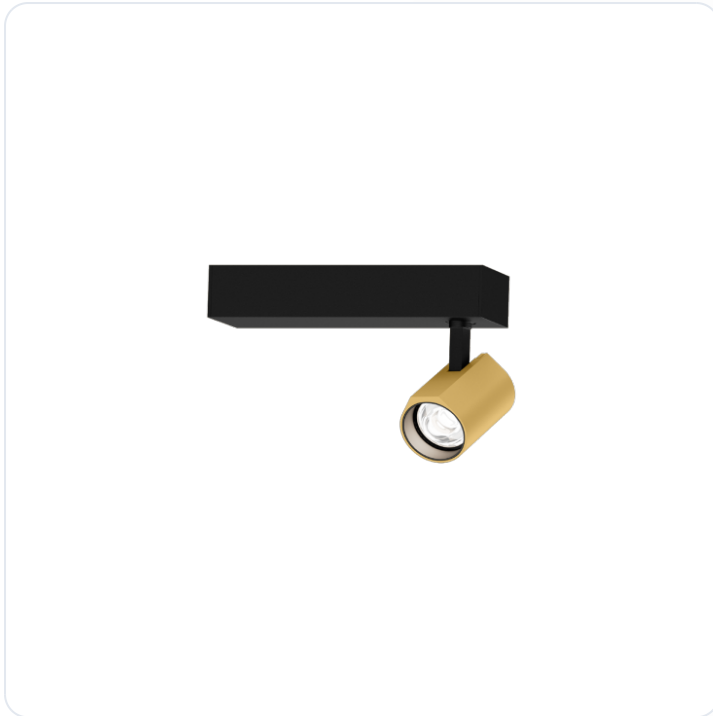

CENO CEILING SURF 1.0 LED 2700K K

Datablad productinformatie

ADVIESPRIJS EXCL. BTW

€ 168,00

PRODUCTGEGEVENS

SKU: 110207480

Productpagina:

[Bekijk product op wolfs.nl](#)

DOWNLOADS

- **Handleiding 1:**

[Open bestand](#)

CENO CEILING SURF 1.0 LED 2700K K

Omschrijving

Opbouwspot Ceno. LED 9W, 2700K, 470Lm, CRI>90, fase afsnijding dimbaar. Vervaardigd uit aluminium met goud kleurige spot en zwarte opbouwvoet. [voet LxBxh=270x34x26mm, spot: Ø35mm H:55mm] IP20