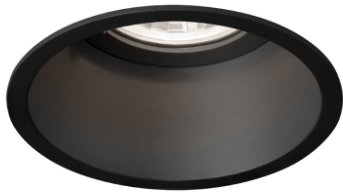

## DEEPER IP44 CEILING REC 1.0 LED 2700K B

Datablad productinformatie

ADVIESPRIJS EXCL. BTW

**€ 119,00**

PRODUCTGEGEVENS

**SKU:** 110207070

**Productpagina:**

[Bekijk product op wolfs.nl](#)

DOWNLOADS

• **Handleiding 1:**

[Open bestand](#)

DEEPER IP44 CEILING REC 1.0 LED 2700K B

### Omschrijving

Plafond inbouwarmatuur Deeper 1.0 LED, uitgevoerd in de kleur zwart, voorzien van 6/9W warmwitte led (440/600Lm - 2700K - RA>90),excl powersupply 350/500mA. [GM: Ø76-79; BM: Ø84mm; IH:90mm]