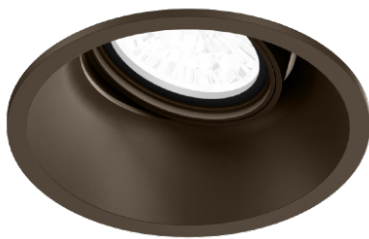

DEEP ADJUST CEILING REC 1.0 LED 2700K Q

Datablad productinformatie

ADVIESPRIJS EXCL. BTW

€ 98,50

PRODUCTGEGEVENS

SKU: 110206776

Productpagina:

[Bekijk product op wolfs.nl](#)

DOWNLOADS

• **Handleiding 1:**

[Open bestand](#)

DEEP ADJUST CEILING REC 1.0 LED 2700K Q

Omschrijving

Inbouwspot Deep Adjust 1.0 LED 5.9-8.7W, 2700K, 510-690Lm, CRI>90, exclusief driver 350-500mA, behuizing in de kleur brons, IP20 [Ø=94mm, H=85mm, IH=90, GM=86-89mm]