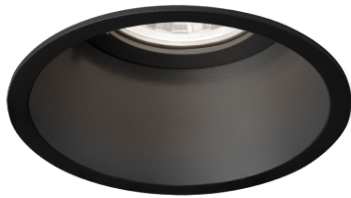

## DEEPER CEILING REC 1.0 LED 3000K B

Datablad productinformatie

ADVIESPRIJS EXCL. BTW

**€ 102,50**

PRODUCTGEGEVENS

**SKU:** 110206725

**Productpagina:**

[Bekijk product op wolfs.nl](#)

DOWNLOADS

• **Handleiding 1:**

[Open bestand](#)

DEEPER CEILING REC 1.0 LED 3000K B

### Omschrijving

DEEPER CEILING REC 1.0 LED 3000K B