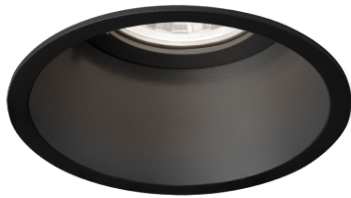

DEEPER CEILING REC 1.0 LED 2700K B

Datablad productinformatie

ADVIESPRIJS EXCL. BTW

€ 102,50

PRODUCTGEGEVENS

SKU: 110206724

Productpagina:

[Bekijk product op wolfs.nl](#)

DOWNLOADS

• **Handleiding 1:**

[Open bestand](#)

DEEPER CEILING REC 1.0 LED 2700K B

Omschrijving

DEEPER CEILING REC 1.0 LED 2700K B