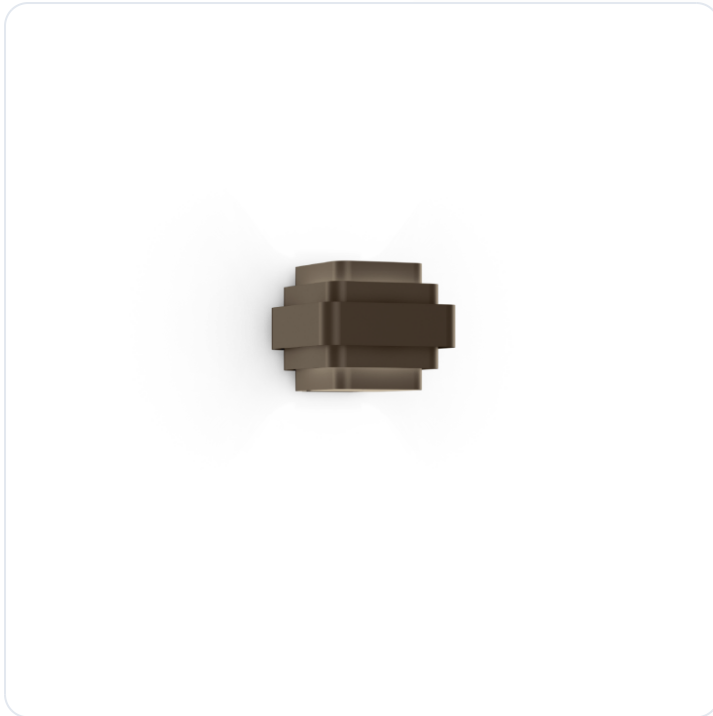

J.J.W. WALL SURF 02 BRONZE

Datablad productinformatie

ADVIESPRIJS EXCL. BTW

€ 425,00

PRODUCTGEGEVENS

SKU: 110206673

Productpagina:

[Bekijk product op wolfs.nl](#)

DOWNLOADS

• **Handleiding 1:**

[Open bestand](#)

J.J.W. WALL SURF 02 BRONZE

Omschrijving

Wand opbouwarmatuur J.J.W. 0.2. Geschikt voor 1x E27 LED lichtbron max 15W. Fase afsnijding dimbaar. Uitgevoerd in de kleur brons. [H:150mm B:175mm D:188mm] IP20