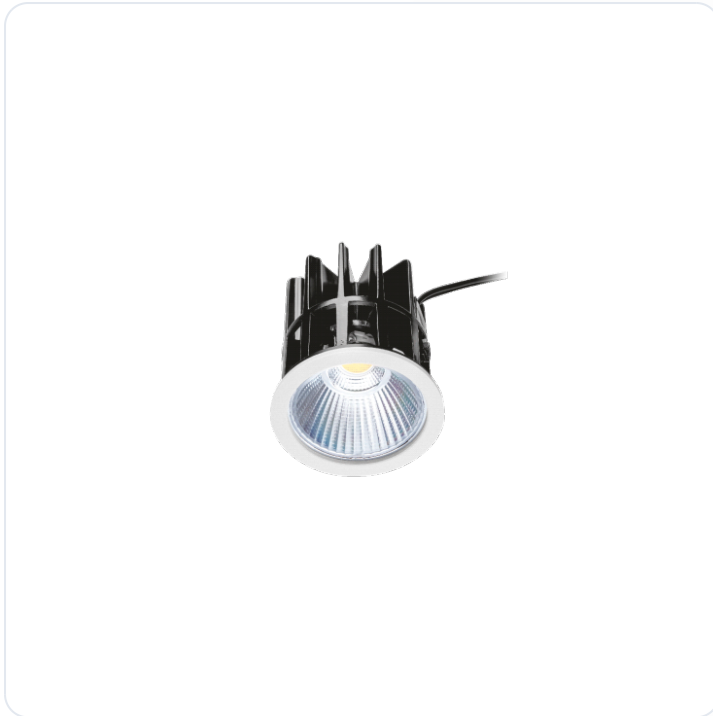

LED MODULE 50 HO 2700K W

Datablad productinformatie

ADVIESPRIJS EXCL. BTW

€ 76,00

PRODUCTGEGEVENS

SKU: 110206522

Productpagina:

[Bekijk product op wolfs.nl](#)

DOWNLOADS

- **Handleiding 1:**

[Open bestand](#)

LED MODULE 50 HO 2700K W

Omschrijving

LED MODULE 50 HO 2700K W