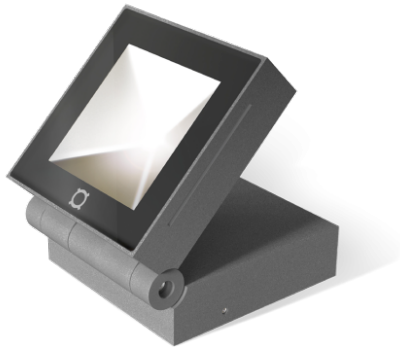

# X-BEAM OUTDOOR WALL SURF / FLOOR PROJ 1.

Datablad productinformatie

ADVIESPRIJS EXCL. BTW

**€ 345,00**

PRODUCTGEGEVENS

**SKU:** 110206467

**Productpagina:**

[Bekijk product op wolfs.nl](#)

DOWNLOADS

• **Handleiding 1:**

[Open bestand](#)

X-BEAM OUTDOOR WALL SURF / FLOOR PROJ 1.

## Omschrijving

X-BEAM OUTDOOR WALL SURF / FLOOR PROJ 1.0 LED 3000K D