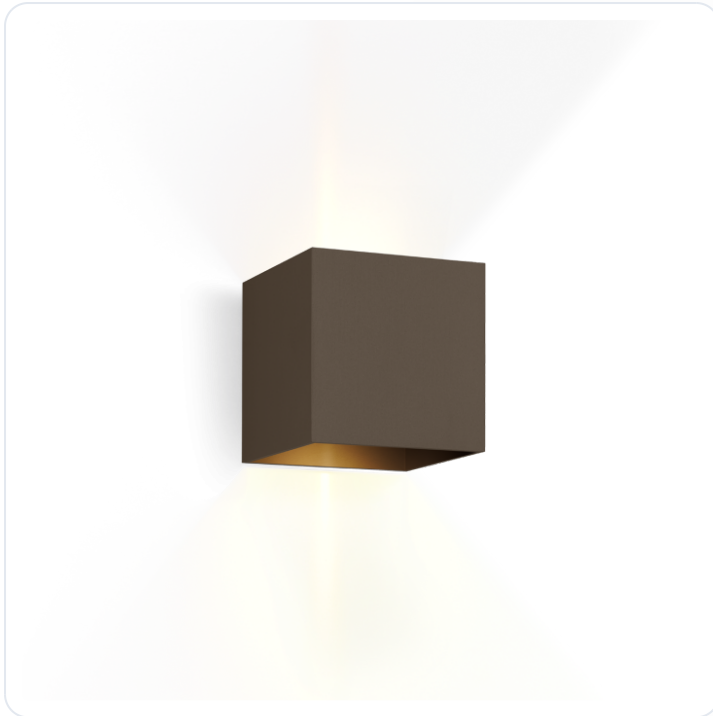

BOX OUTDOOR WALL SURF 2.0 LED 2700K Q

Datablad productinformatie

ADVIESPRIJS EXCL. BTW

€ 219,00

PRODUCTGEGEVENS

SKU: 110206405

Productpagina:

[Bekijk product op wolfs.nl](#)

DOWNLOADS

• **Handleiding 1:**

[Open bestand](#)

BOX OUTDOOR WALL SURF 2.0 LED 2700K Q

Omschrijving

Wandlamp BOX OUTDOOR WALL SURF 2.0 LED, 2x 3W, 2700K, 2x200lm, CRI>90, behuizing Brons Aluminium gelakt en geborsteld, dimbaar via fase afsnijding, IP65 [bxhxd=100x100x100mm]