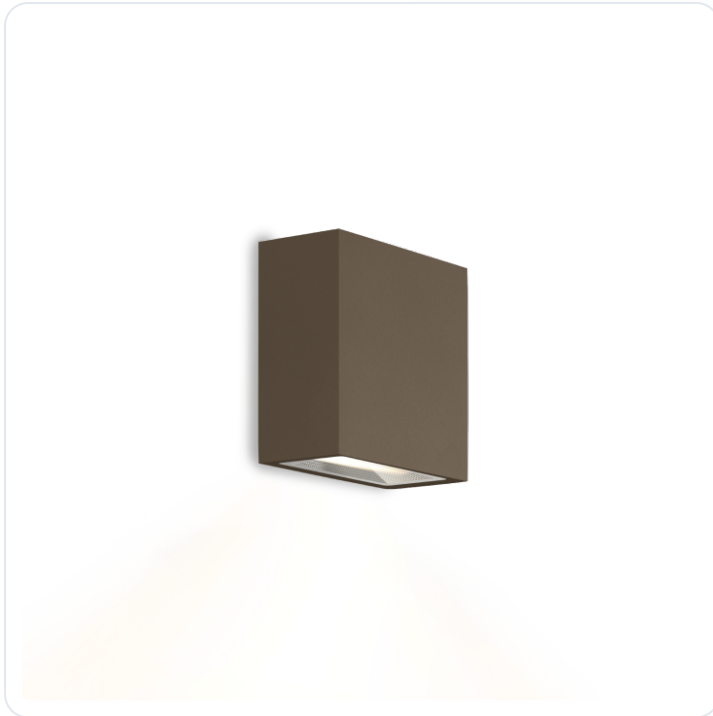

# CENTRAL OUTDOOR WALL SURF 1.0 LED 3000K

Datablad productinformatie

ADVIESPRIJS EXCL. BTW

**€ 218,00**

PRODUCTGEGEVENS

**SKU:** 110206378

**Productpagina:**

[Bekijk product op wolfs.nl](#)

DOWNLOADS

- **Handleiding 1:**  
[Open bestand](#)

CENTRAL OUTDOOR WALL SURF 1.0 LED 3000K

## Omschrijving

CENTRAL OUTDOOR WALL SURF 1.0 LED 3000K Q