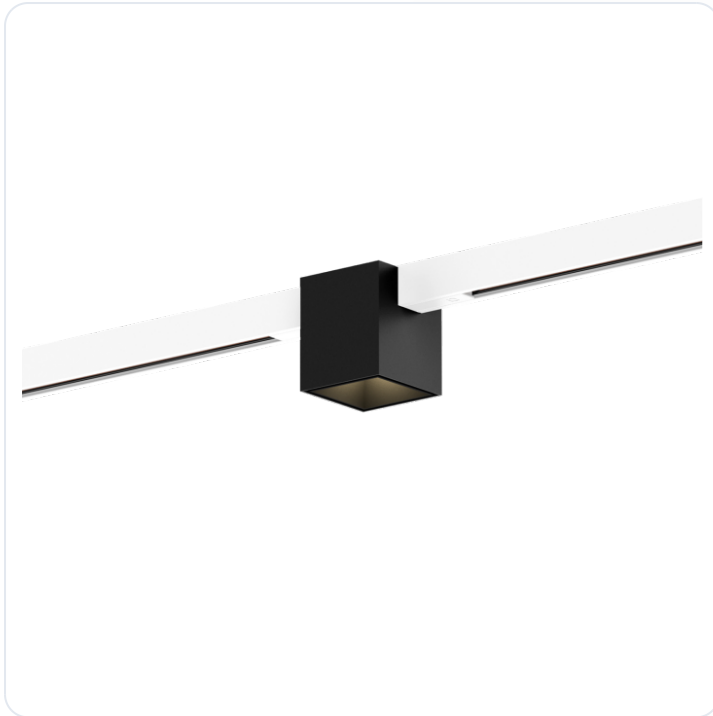

BOX MINI ON TRACK 48V SYSTEM 1.0 LED DAL

Datablad productinformatie

ADVIESPRIJS EXCL. BTW

€ 236,00

PRODUCTGEGEVENS

SKU: 110205792

Productpagina:

[Bekijk product op wolfs.nl](#)

DOWNLOADS

• **Handleiding 1:**

[Open bestand](#)

BOX MINI ON TRACK 48V SYSTEM 1.0 LED DAL

Omschrijving

BOX MINI ON TRACK 48V SYSTEM 1.0 LED DALI DIM 7W CRI90 3000K WHITE ADAPTER + B HOUSING / I. REFLECTOR