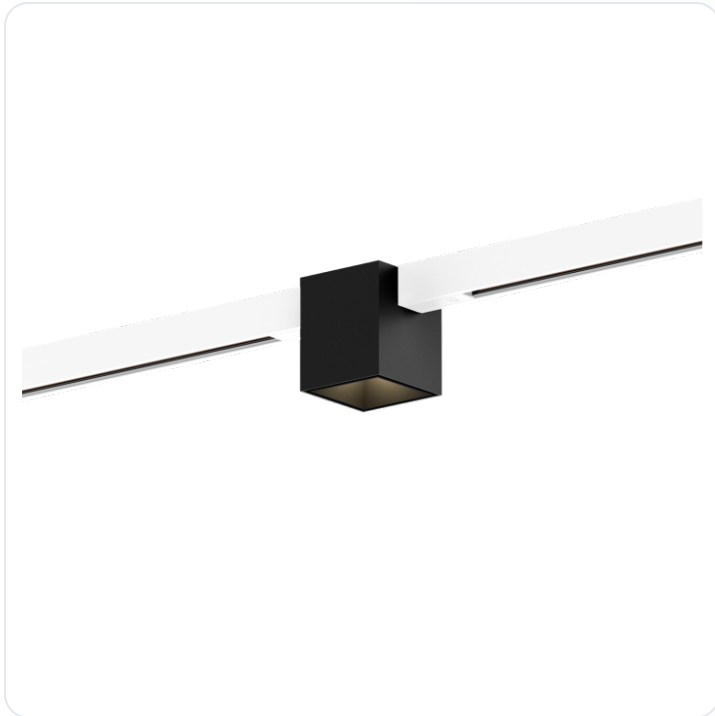

BOX MINI ON TRACK 48V SYSTEM 1.0 LED DAL

Datablad productinformatie

ADVIESPRIJS EXCL. BTW

€ 236,00

PRODUCTGEGEVENS

SKU: 110205791

Productpagina:

[Bekijk product op wolfs.nl](#)

DOWNLOADS

• **Handleiding 1:**

[Open bestand](#)

BOX MINI ON TRACK 48V SYSTEM 1.0 LED DAL

Omschrijving

BOX MINI ON TRACK 48V SYSTEM 1.0 LED DALI DIM 7W CRI90 2700K WHITE ADAPTER + B HOUSING / I. REFLECTOR