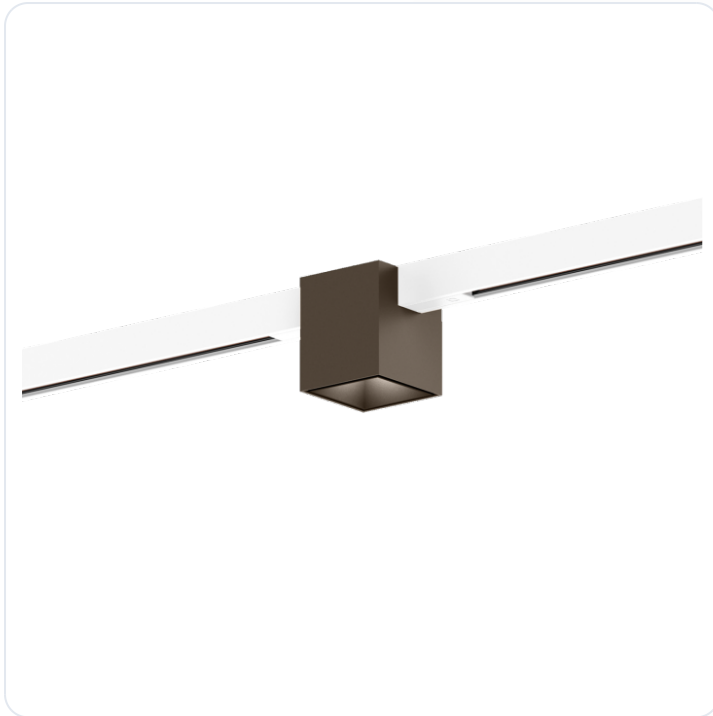

BOX MINI ON TRACK 48V SYSTEM 1.0 LED DAL

Datablad productinformatie

ADVIESPRIJS EXCL. BTW

€ 236,00

PRODUCTGEGEVENS

SKU: 110205786

Productpagina:

[Bekijk product op wolfs.nl](#)

DOWNLOADS

• **Handleiding 1:**

[Open bestand](#)

BOX MINI ON TRACK 48V SYSTEM 1.0 LED DAL

Omschrijving

BOX MINI ON TRACK 48V SYSTEM 1.0 LED DALI DIM 7W CRI90 3000K WHITE ADAPTER + Q HOUSING / I. REFLECTOR