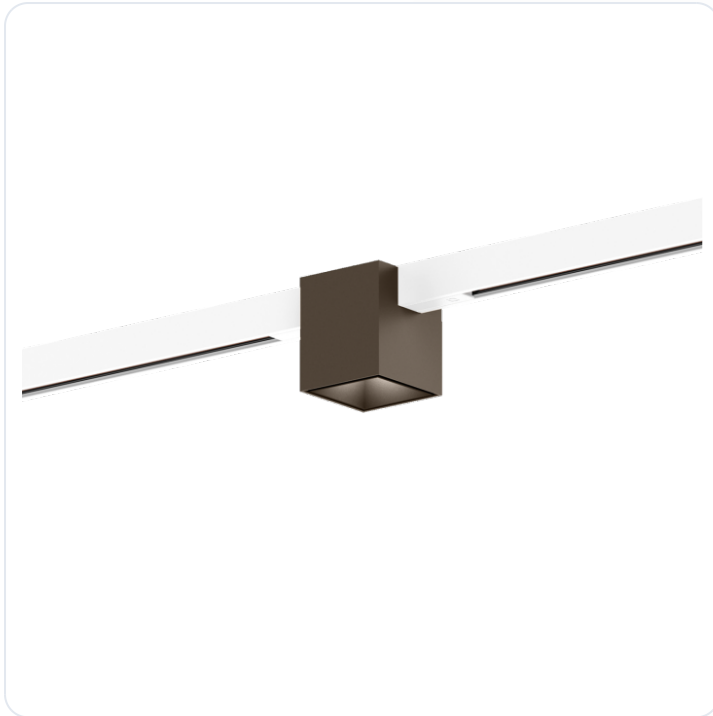

BOX MINI ON TRACK 48V SYSTEM 1.0 LED DAL

Datablad productinformatie

ADVIESPRIJS EXCL. BTW

€ 236,00

PRODUCTGEGEVENS

SKU: 110205785

Productpagina:

[Bekijk product op wolfs.nl](#)

DOWNLOADS

• **Handleiding 1:**

[Open bestand](#)

BOX MINI ON TRACK 48V SYSTEM 1.0 LED DAL

Omschrijving

BOX MINI ON TRACK 48V SYSTEM 1.0 LED DALI DIM 7W CRI90 2700K WHITE ADAPTER + Q HOUSING / I. REFLECTOR