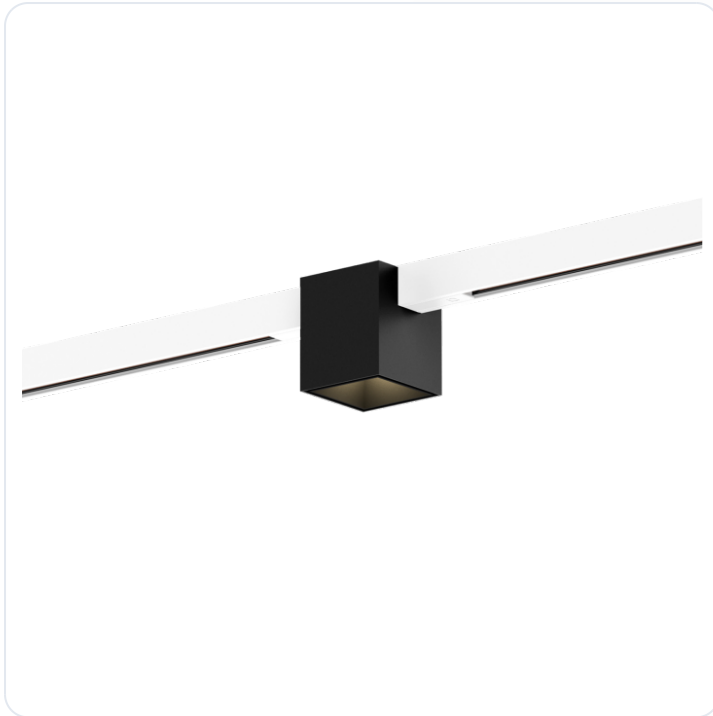

BOX MINI ON TRACK 48V SYSTEM 1.0 LED NON

Datablad productinformatie

ADVIESPRIJS EXCL. BTW

€ 188,00

PRODUCTGEGEVENS

SKU: 110205756

Productpagina:

[Bekijk product op wolfs.nl](#)

DOWNLOADS

• **Handleiding 1:**

[Open bestand](#)

BOX MINI ON TRACK 48V SYSTEM 1.0 LED NON

Omschrijving

BOX MINI ON TRACK 48V SYSTEM 1.0 LED NON DIM 7W CRI90 3000K WHITE ADAPTER + B HOUSING / I. REFLECTOR