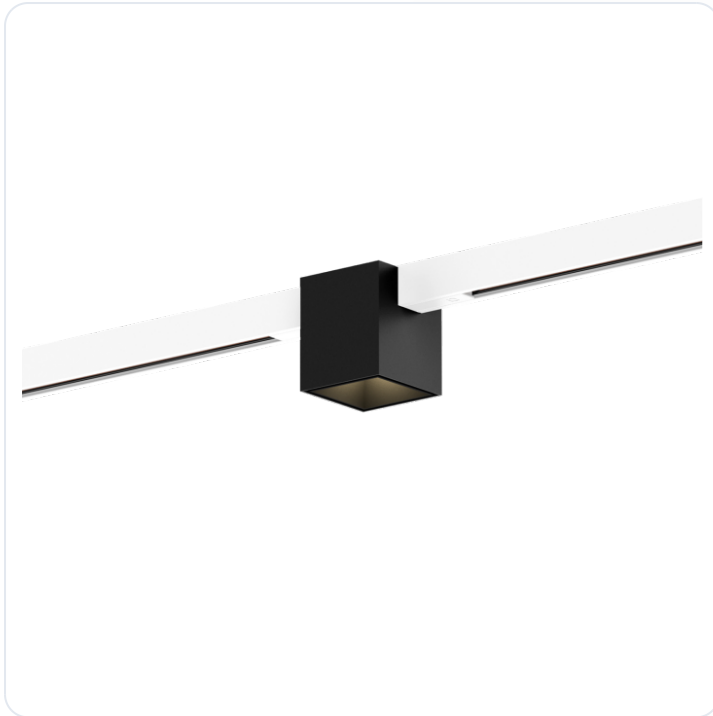

BOX MINI ON TRACK 48V SYSTEM 1.0 LED NON

Datablad productinformatie

ADVIESPRIJS EXCL. BTW

€ 188,00

PRODUCTGEGEVENS

SKU: 110205755

Productpagina:

[Bekijk product op wolfs.nl](#)

DOWNLOADS

• **Handleiding 1:**

[Open bestand](#)

BOX MINI ON TRACK 48V SYSTEM 1.0 LED NON

Omschrijving

BOX MINI ON TRACK 48V SYSTEM 1.0 LED NON DIM 7W CRI90 2700K WHITE ADAPTER + B HOUSING / I. REFLECTOR