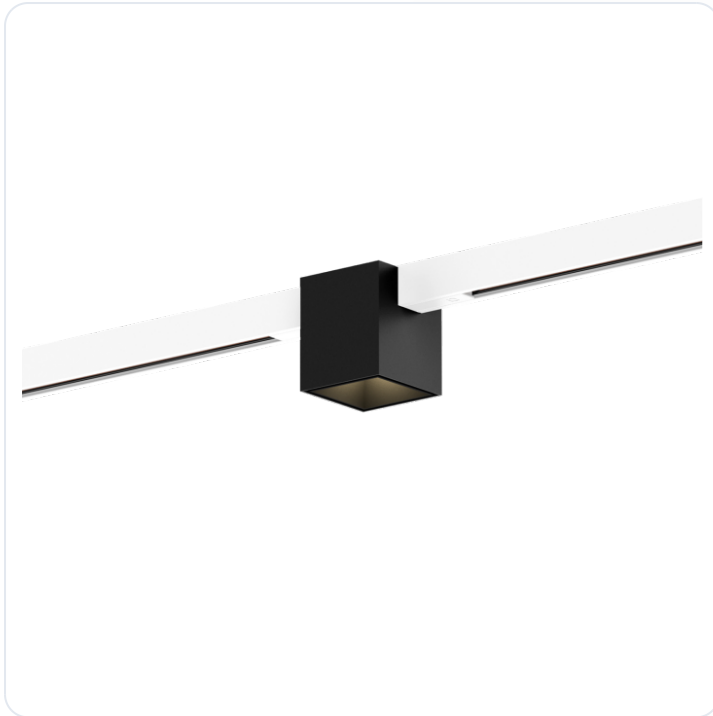

# BOX MINI ON TRACK 48V SYSTEM 1.0 LED NON

Datablad productinformatie

ADVIESPRIJS EXCL. BTW

**€ 188,00**

PRODUCTGEGEVENS

**SKU:** 110205755

**Productpagina:**

[Bekijk product op wolfs.nl](#)

DOWNLOADS

• **Handleiding 1:**

[Open bestand](#)

BOX MINI ON TRACK 48V SYSTEM 1.0 LED NON

## Omschrijving

BOX MINI ON TRACK 48V SYSTEM 1.0 LED NON DIM 7W CRI90 2700K WHITE ADAPTER + B HOUSING / I. REFLECTOR