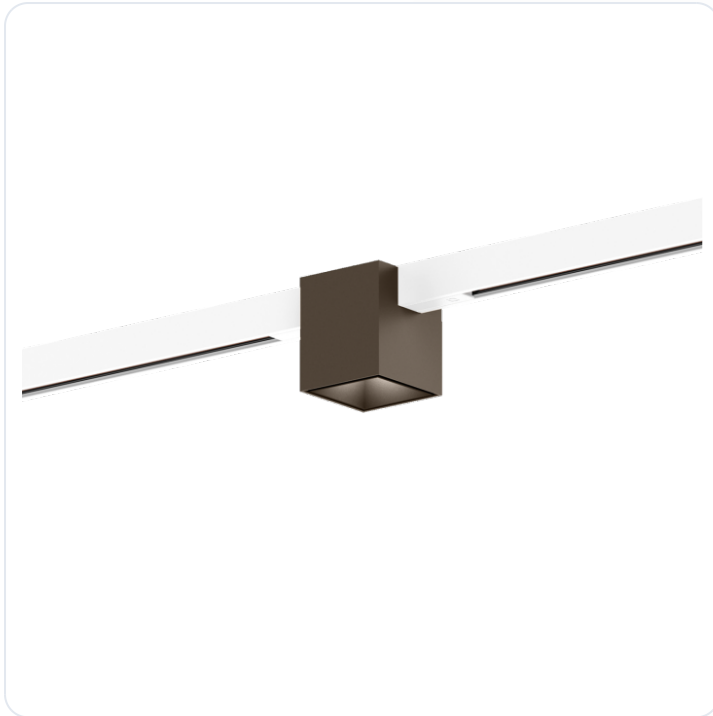

BOX MINI ON TRACK 48V SYSTEM 1.0 LED NON

Datablad productinformatie

ADVIESPRIJS EXCL. BTW

€ 188,00

PRODUCTGEGEVENS

SKU: 110205750

Productpagina:

[Bekijk product op wolfs.nl](#)

DOWNLOADS

• **Handleiding 1:**

[Open bestand](#)

BOX MINI ON TRACK 48V SYSTEM 1.0 LED NON

Omschrijving

BOX MINI ON TRACK 48V SYSTEM 1.0 LED NON DIM 7W CRI90 3000K WHITE ADAPTER + Q HOUSING / I. REFLECTOR