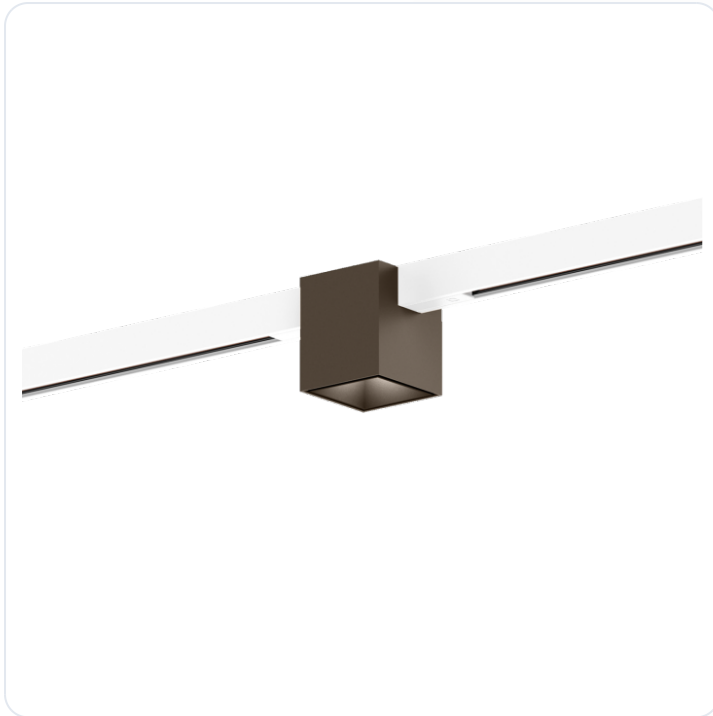

BOX MINI ON TRACK 48V SYSTEM 1.0 LED NON

Datablad productinformatie

ADVIESPRIJS EXCL. BTW

€ 188,00

PRODUCTGEGEVENS

SKU: 110205749

Productpagina:

[Bekijk product op wolfs.nl](#)

DOWNLOADS

• **Handleiding 1:**

[Open bestand](#)

BOX MINI ON TRACK 48V SYSTEM 1.0 LED NON

Omschrijving

BOX MINI ON TRACK 48V SYSTEM 1.0 LED NON DIM 7W CRI90 2700K WHITE ADAPTER + Q HOUSING / I. REFLECTOR