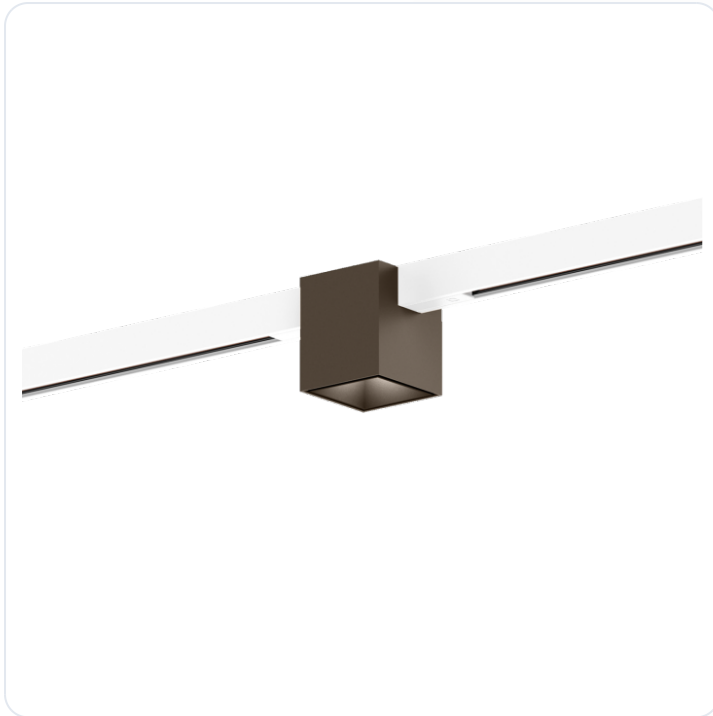

## BOX MINI ON TRACK 48V SYSTEM 1.0 LED NON

Datablad productinformatie

ADVIESPRIJS EXCL. BTW

**€ 188,00**

PRODUCTGEGEVENS

**SKU:** 110205749

**Productpagina:**

[Bekijk product op wolfs.nl](#)

### Omschrijving

BOX MINI ON TRACK 48V SYSTEM 1.0 LED NON DIM 7W CRI90 2700K WHITE ADAPTER + Q HOUSING / I. REFLECTOR