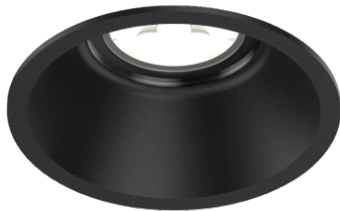

DEEP IP65 CEILING RECESSED 1.0 LED 6/9W

Datablad productinformatie

ADVIESPRIJS EXCL. BTW

€ 110,00

PRODUCTGEGEVENS

SKU: 110205582

Productpagina:

[Bekijk product op wolfs.nl](#)

DOWNLOADS

• **Handleiding 1:**

[Open bestand](#)

DEEP IP65 CEILING RECESSED 1.0 LED 6/9W

Omschrijving

DEEP IP65 CEILING RECESSED 1.0 LED 6/9W CRI90 2700K BLACK BLADE SPRINGS