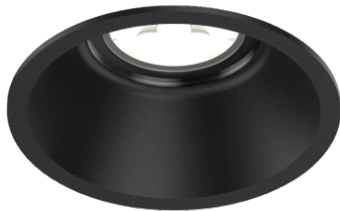

DEEP IP65 CEILING RECESSED 1.0 LED 6/9W

Datablad productinformatie

ADVIESPRIJS EXCL. BTW

€ 109,00

PRODUCTGEGEVENS

SKU: 110205579

Productpagina:

[Bekijk product op wolfs.nl](#)

DOWNLOADS

• **Handleiding 1:**

[Open bestand](#)

DEEP IP65 CEILING RECESSED 1.0 LED 6/9W

Omschrijving

Plafond inbouwspot Deep IP65, LED 6/9W, 510/690lm, 3000K, CRI>90, stralingshoek 36°, behuizing zwart, excl. driver 350/500mA [BM=Ø95mm, GM=Ø86-89mm, IH=73mm]