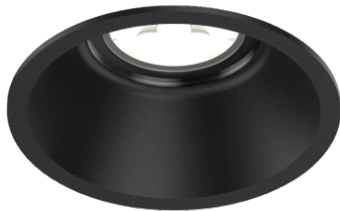

DEEP IP65 CEILING RECESSED 1.0 LED 6/9W

Datablad productinformatie

ADVIESPRIJS EXCL. BTW

€ 109,00

PRODUCTGEGEVENS

SKU: 110205578

Productpagina:

[Bekijk product op wolfs.nl](#)

DOWNLOADS

• **Handleiding 1:**

[Open bestand](#)

DEEP IP65 CEILING RECESSED 1.0 LED 6/9W

Omschrijving

Plafond inbouwspot Deep IP65, LED 6/9W, 485/640lm, 2700K, CRI>90, stralingshoek 36°, behuizing zwart, excl. driver 350/500mA [BM=Ø95mm, GM=Ø86-89mm, IH=73mm]