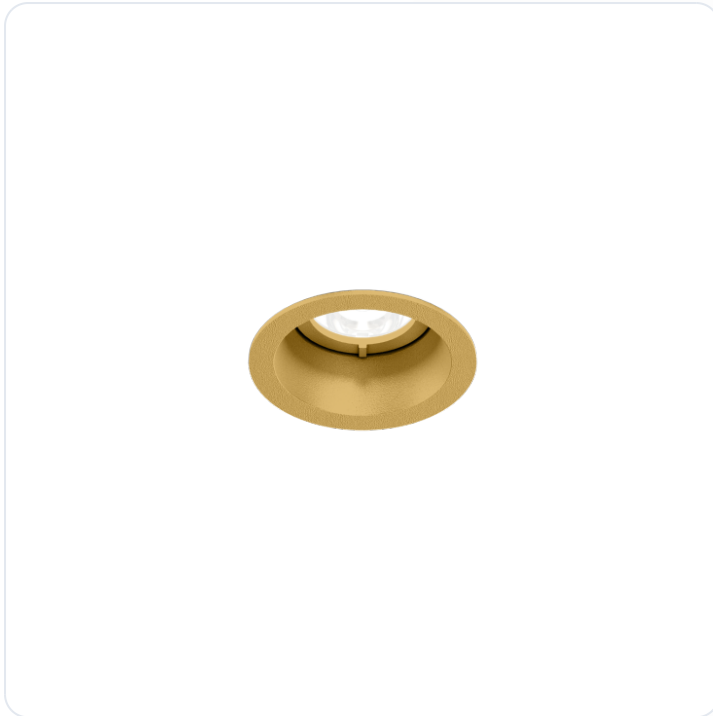

DEEP BIJOU CEILING RECESSED 1.0 LED 4.5W

Datablad productinformatie

ADVIESPRIJS EXCL. BTW

€ 58,00

PRODUCTGEGEVENS

SKU: 110205526

Productpagina:

[Bekijk product op wolfs.nl](#)

DOWNLOADS

• **Handleiding 1:**

[Open bestand](#)

DEEP BIJOU CEILING RECESSED 1.0 LED 4.5W

Omschrijving

DEEP BIJOU CEILING RECESSED 1.0 LED 4.5W CRI90 3000K GOLD BLADE SPRINGS