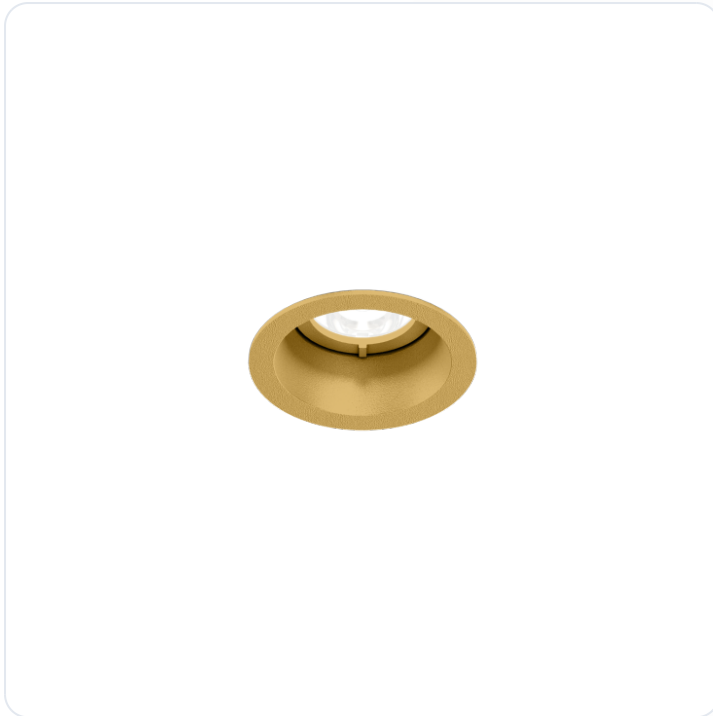

DEEP BIJOU CEILING RECESSED 1.0 LED 4.5W

Datablad productinformatie

ADVIESPRIJS EXCL. BTW

€ 58,00

PRODUCTGEGEVENS

SKU: 110205525

Productpagina:

[Bekijk product op wolfs.nl](#)

DOWNLOADS

• **Handleiding 1:**

[Open bestand](#)

DEEP BIJOU CEILING RECESSED 1.0 LED 4.5W

Omschrijving

DEEP BIJOU CEILING RECESSED 1.0 LED 4.5W CRI90 2700K GOLD BLADE SPRINGS