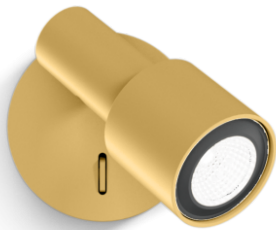

SARA SNOOZE 1.0 PAR16 G

Datablad productinformatie

ADVIESPRIJS EXCL. BTW

€ 159,00

PRODUCTGEGEVENS

SKU: 110204321

Productpagina:

[Bekijk product op wolfs.nl](#)

DOWNLOADS

• **Handleiding 1:**

[Open bestand](#)

SARA SNOOZE 1.0 PAR16 G

Omschrijving

Wand opbouwspot Sara Snooze 1.0 PAR16 uitgevoerd in de kleur goud. PAR 16 max.12W GU10, incl. aan/uit schakelaar. [Ø55 x 115, voet: Ø82 x 32] IP20.