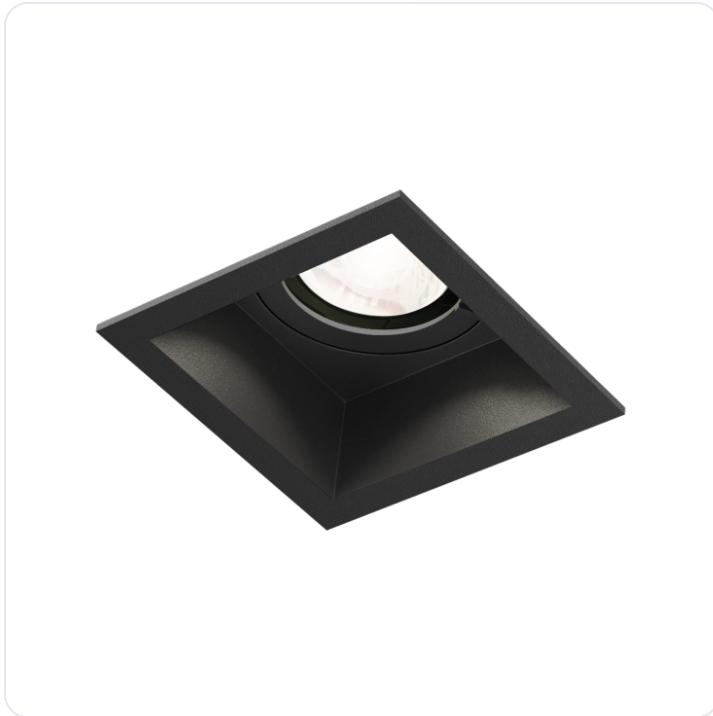

PLANO IP44 1.0 PAR16 W

Datablad productinformatie

ADVIESPRIJS EXCL. BTW

€ 60,00

PRODUCTGEGEVENS

SKU: 110204063

Productpagina:

[Bekijk product op wolfs.nl](#)