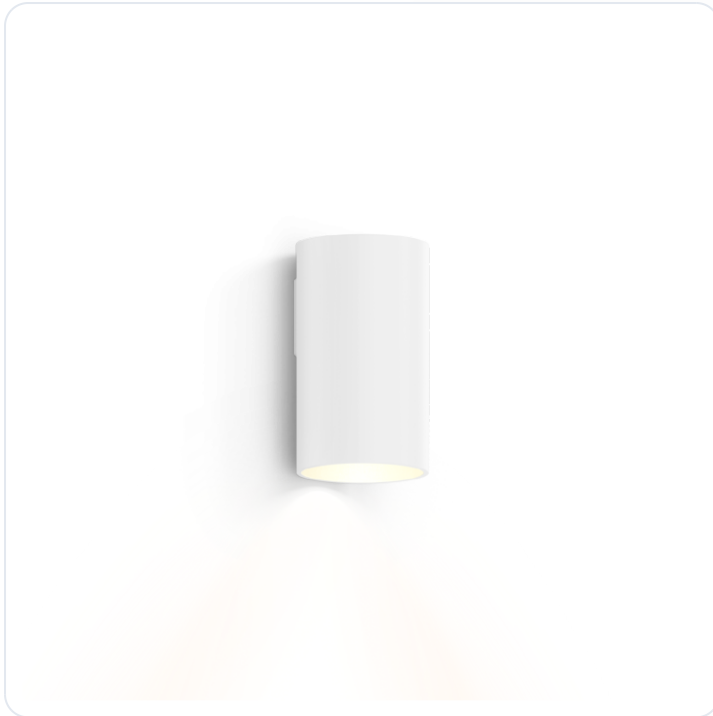

RAY MINI 1.0 PAR16 W MAX 50W GU10 220-24

Datablad productinformatie

ADVIESPRIJS EXCL. BTW

€ 67,00

PRODUCTGEGEVENS

SKU: 110203407

Productpagina:

[Bekijk product op wolfs.nl](#)

DOWNLOADS

• **Handleiding 1:**

[Open bestand](#)

RAY MINI 1.0 PAR16 W MAX 50W GU10 220-24

Omschrijving

Wandlamp Ray Mini 1.0 excl. lichtbron max 50W GU10 220-240VAC, kleur wit, triac dimbaar [Ø67x115mm] IP20