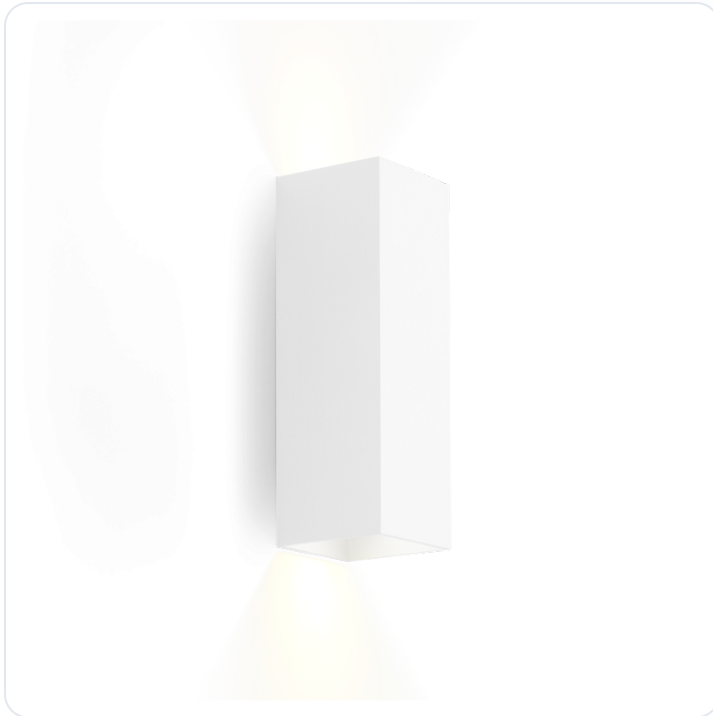

BOX MINI 2.0 PAR16 W 2xMAX 50W GU10 220-

Datablad productinformatie

ADVIESPRIJS EXCL. BTW

€ 88,00

PRODUCTGEGEVENS

SKU: 110203348

Productpagina:

[Bekijk product op wolfs.nl](#)

DOWNLOADS

• **Handleiding 1:**

[Open bestand](#)

BOX MINI 2.0 PAR16 W 2xMAX 50W GU10 220-

Omschrijving

Wand opbouw armatuur Box Mini 2.0, uitgevoerd in de kleur wit, geschikt voor 2 x GU10. [67x67x200mm] IP20