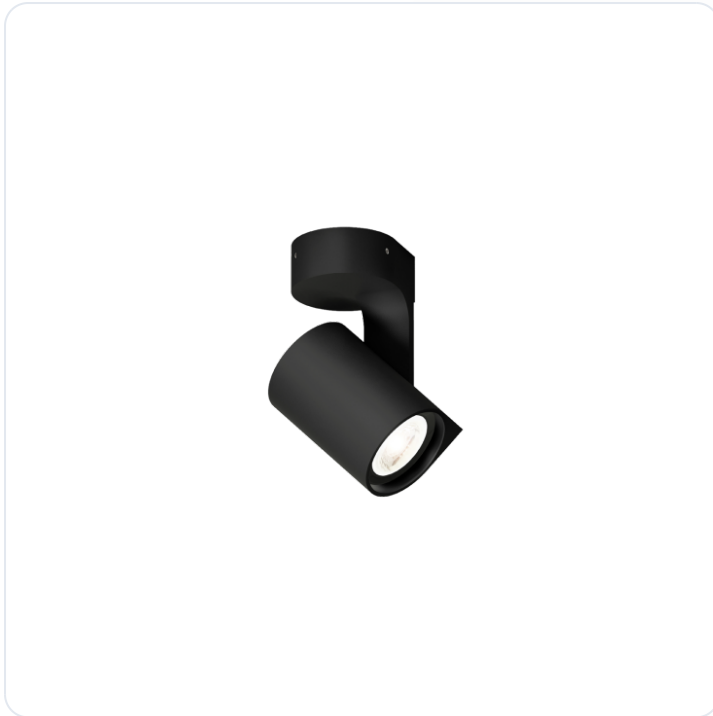

## SQUBE ON BASE 1.0 PAR16 B MAX 50W GU10 2

Datablad productinformatie

ADVIESPRIJS EXCL. BTW

**€ 96,00**

PRODUCTGEGEVENS

**SKU:** 110202273

**Productpagina:**

[Bekijk product op wolfs.nl](#)

### Omschrijving

Opbouwspot Sqube on base 1.0 PAR16 B MAX 50W GU10, behuizing kleur zwart, IP20 [Ø=55mm, H=119mm]