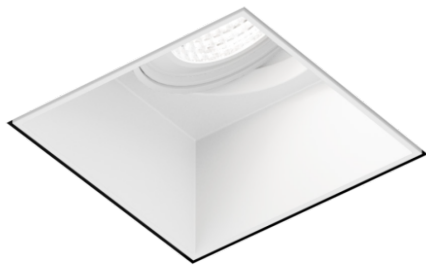

STRANGE 1.0 PAR16 W MAX 50W GU10 220-240

Datablad productinformatie

ADVIESPRIJS EXCL. BTW

€ 57,00

PRODUCTGEGEVENS

SKU: 110202017

Productpagina:

[Bekijk product op wolfs.nl](#)

DOWNLOADS

• **Handleiding 1:**

[Open bestand](#)

STRANGE 1.0 PAR16 W MAX 50W GU10 220-240

Omschrijving

Plafond inbouwspot Strange 1.0, trimless spot geschikt voor PAR16 GU10 Max 50W, uitgevoerd in de kleur wit. Draai- en kantelbaar.
Excl. plasterkit [70x70x115mm] IP20