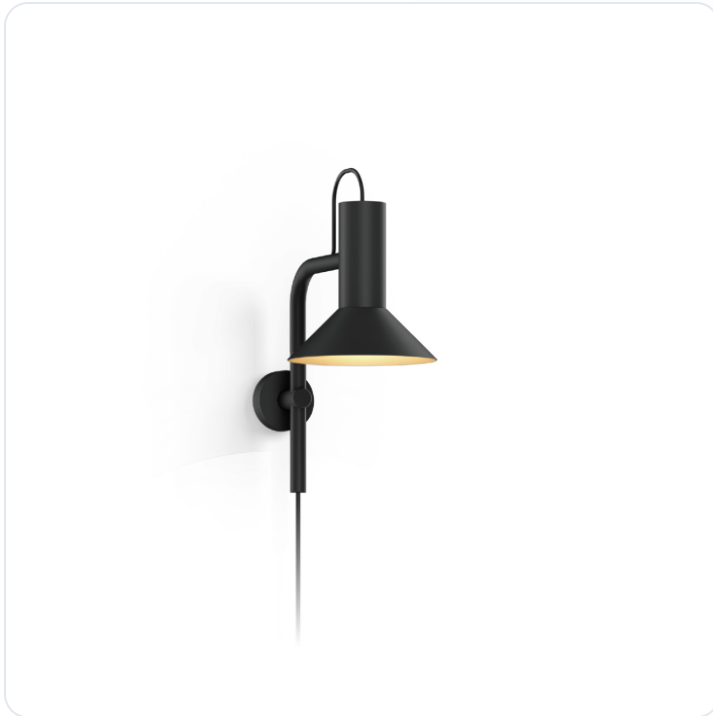

ROOMOR WALL 3.0 PAR16 BLACK

Datablad productinformatie

ADVIESPRIJS EXCL. BTW

€ 349,00

PRODUCTGEGEVENS

SKU: 110013063

Productpagina:

[Bekijk product op wolfs.nl](#)

DOWNLOADS

• **Handleiding 1:**

[Open bestand](#)

ROOMOR WALL 3.0 PAR16 BLACK

Omschrijving

ROOMOR WALL 3.0 PAR16 BLACK